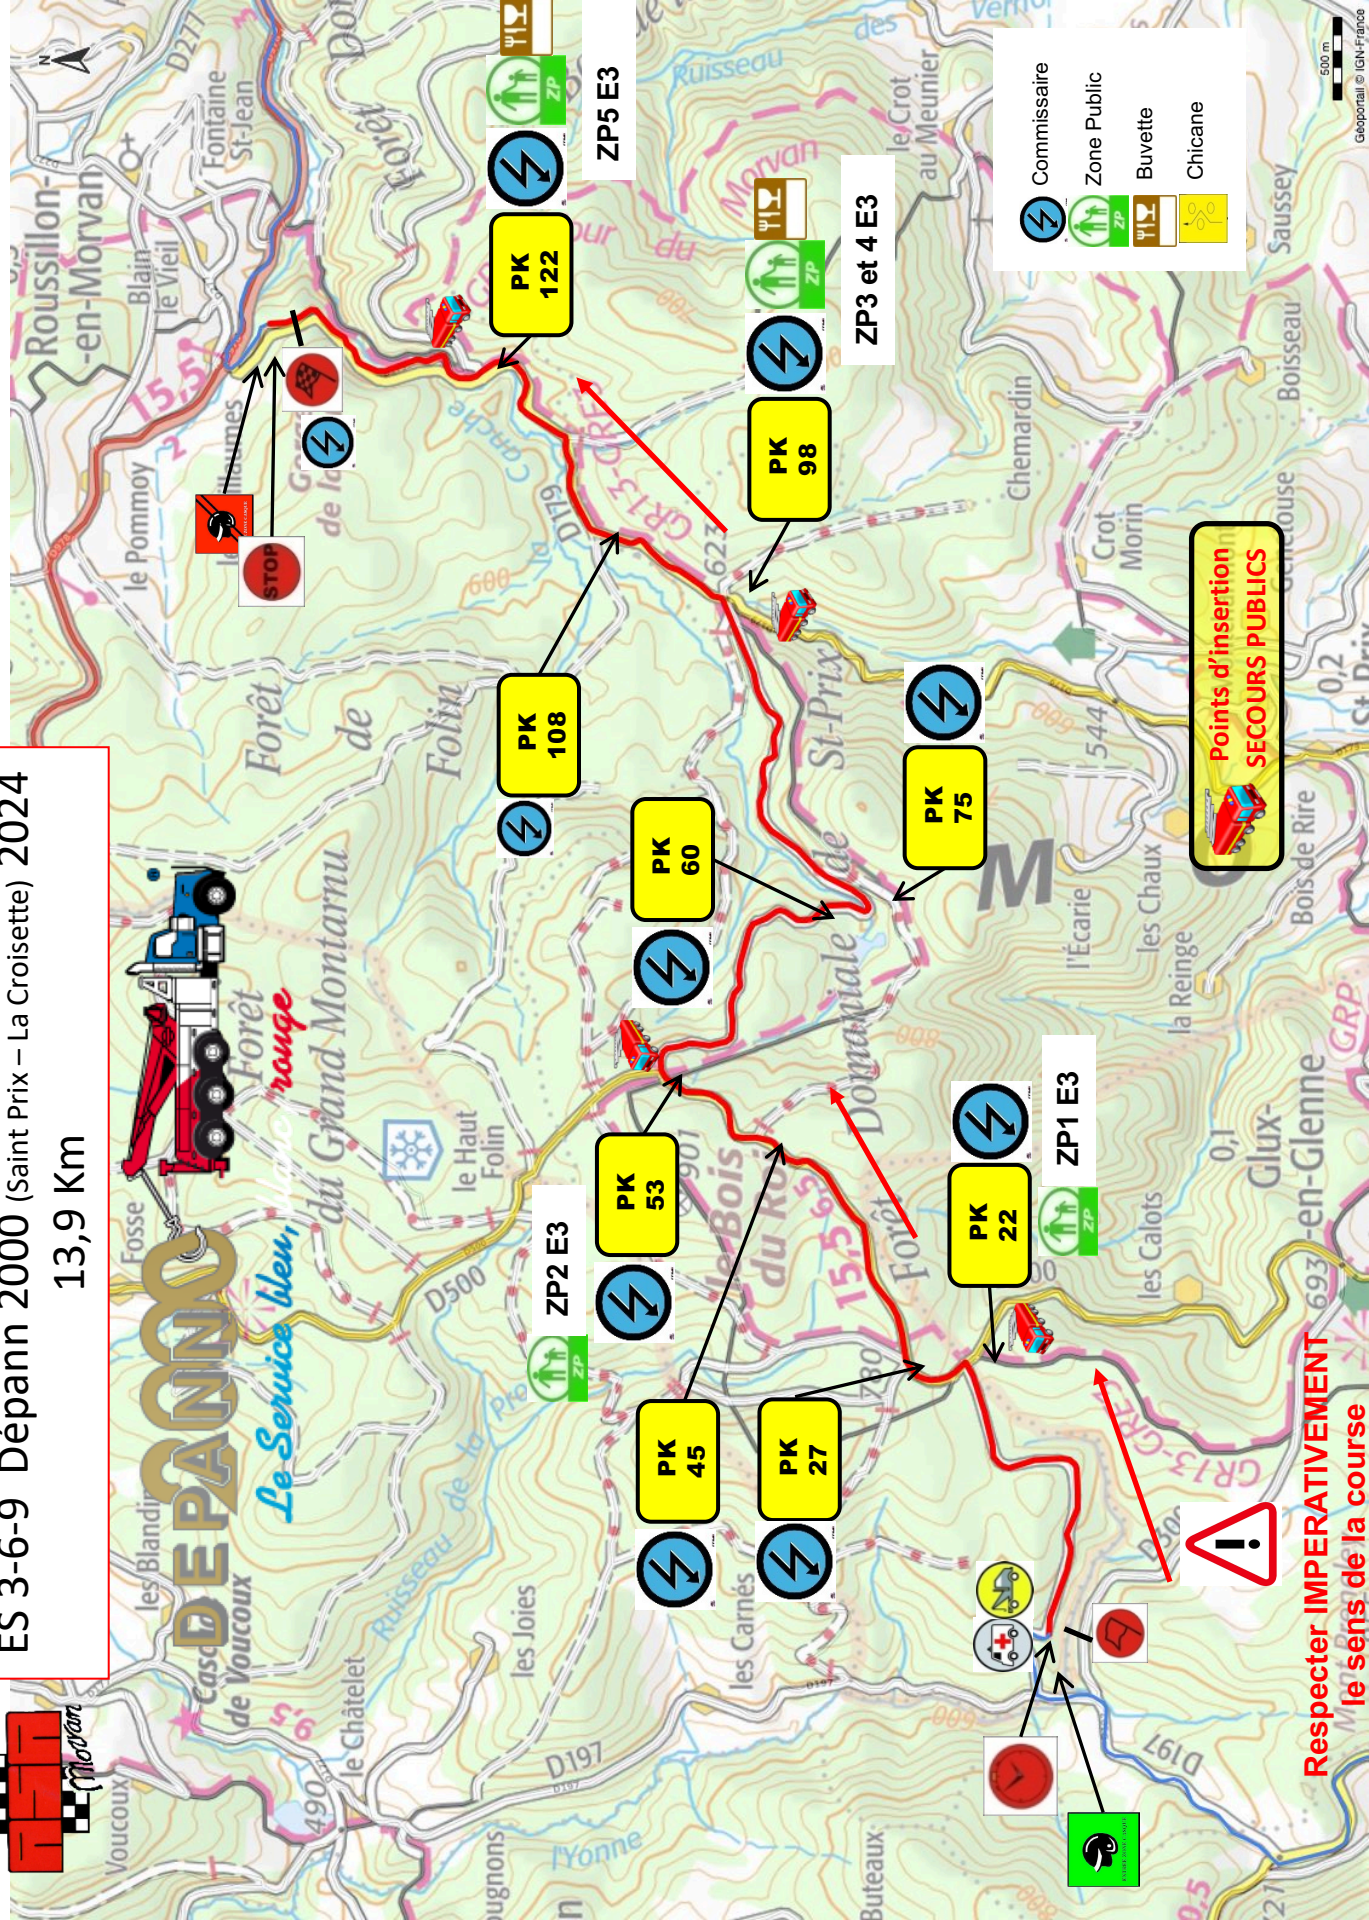

ES 3-6-9 Dépann 2000 (Saint Prix – La Croisette) 2024

13,9 Km

CASAS DE VOUCOUX
Le Service Bleu, blanc rouge

ZP5 E3

ZP3 et 4 E3

ZP2 E3

ZP1 E3

- Commissaire
- Zone Public
- Buvette
- Chicane

Points d'insertion SECOURS PUBLICS

Respecter IMPERATIVEMENT le sens de la course