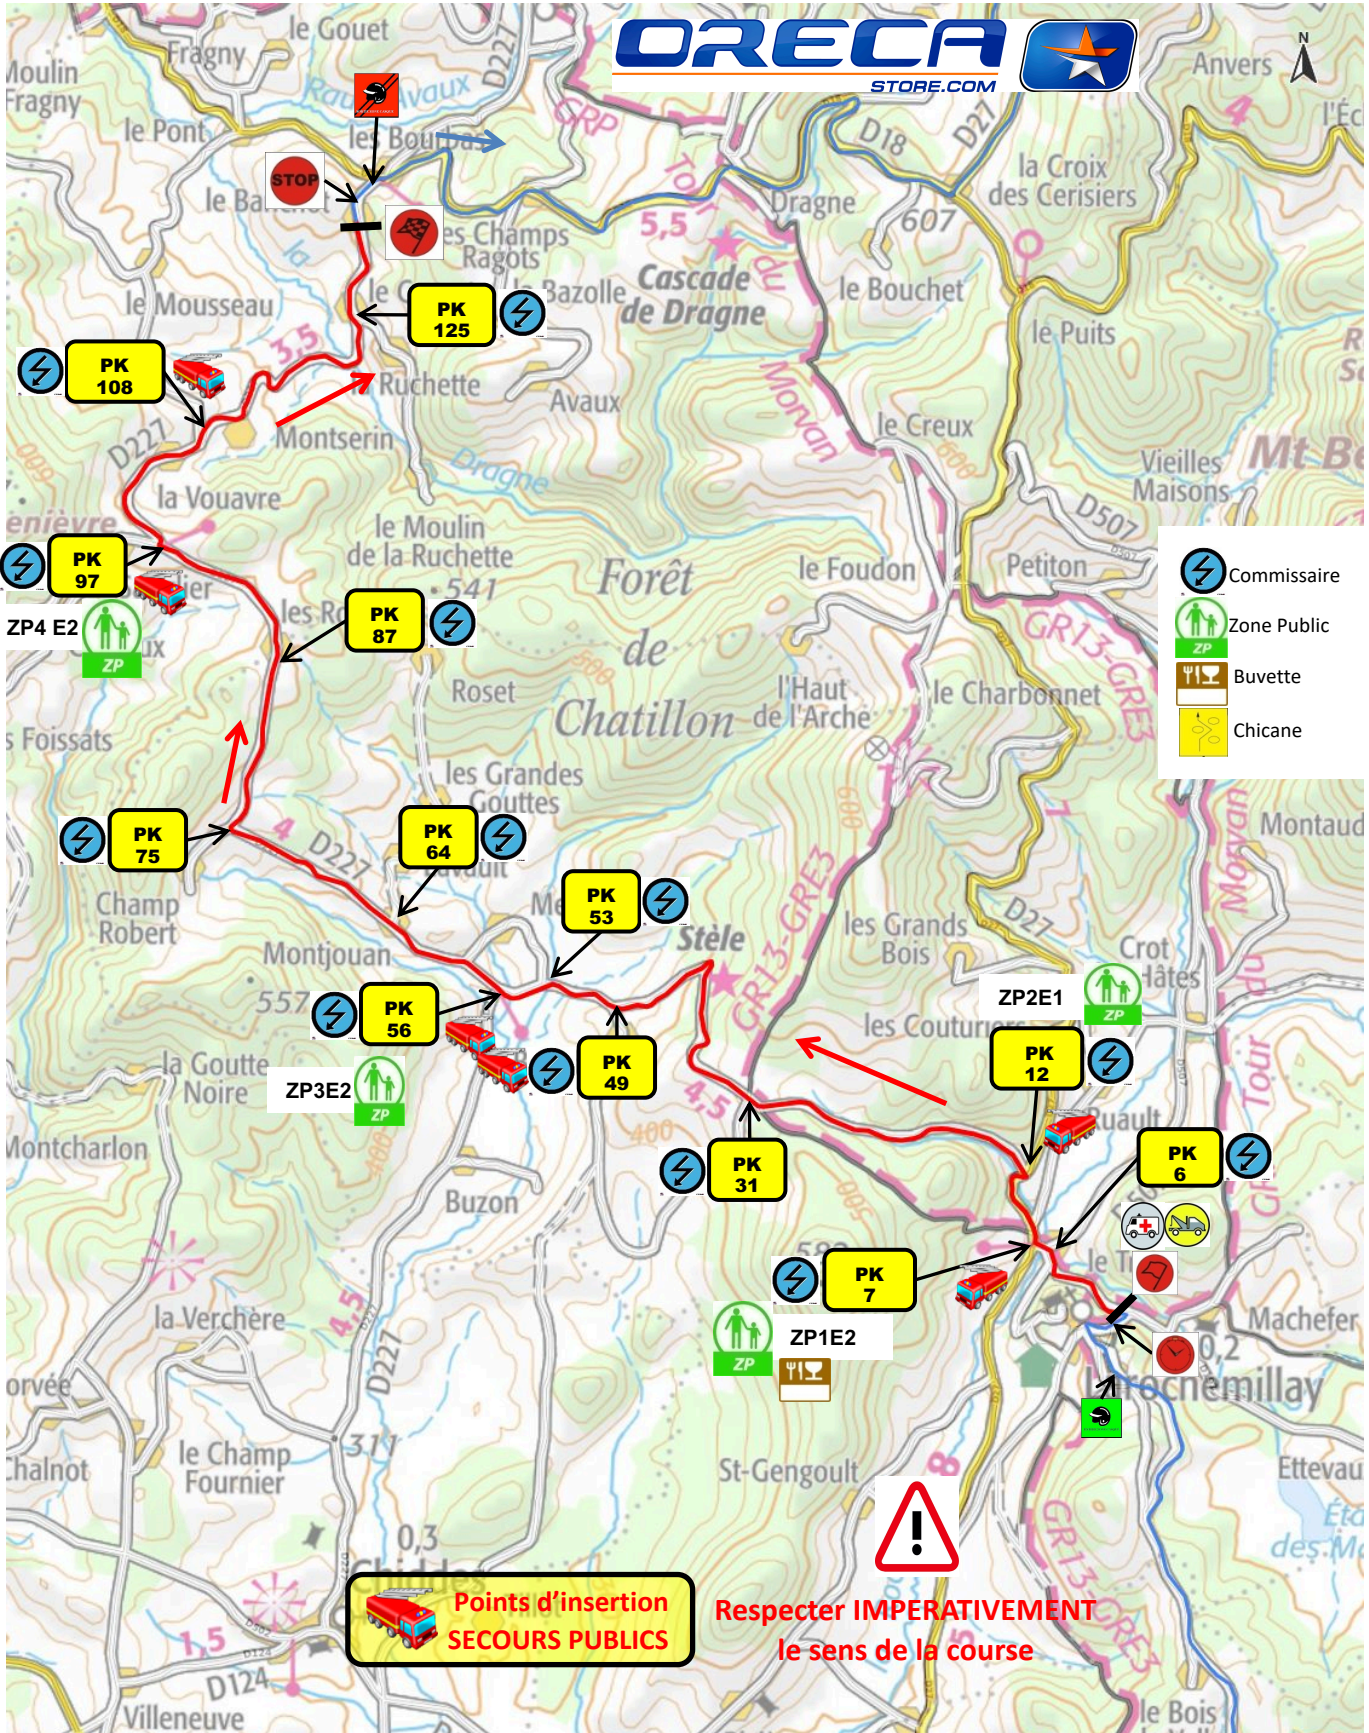

# ES 2.5.8 ORECA Store (Larochemillay-Villapourçon) 2024

## 13.0Km

- Commissaire
- Zone Public
- Buvette
- Chicane

**Points d'insertion SECOURS PUBLICS**

**Respecter IMPERATIVEMENT le sens de la course**