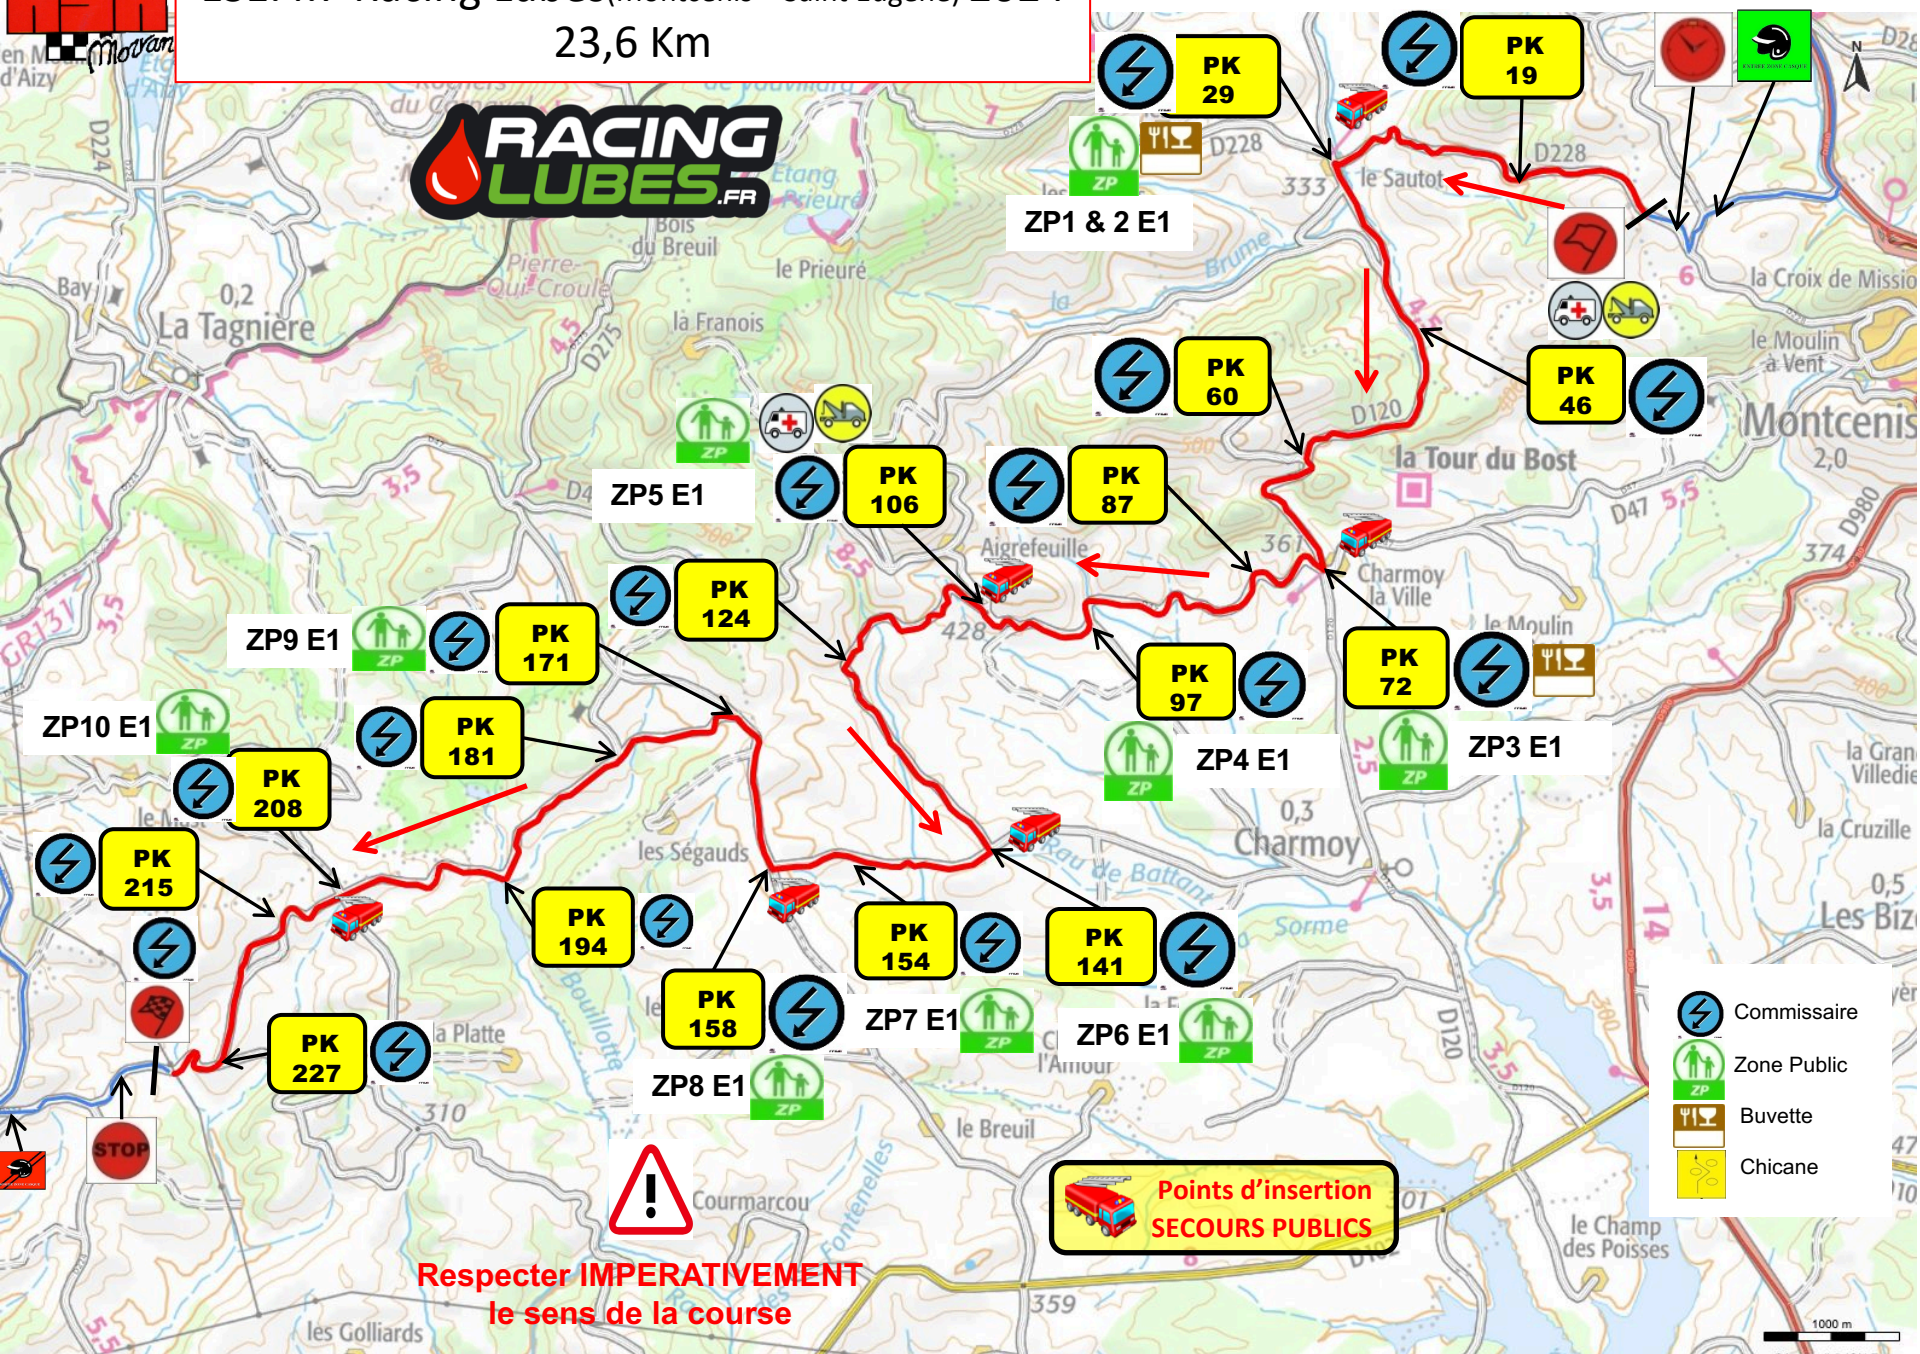

ES1.4.7 Racing Lubes(Montcenis – Saint Eugène) 2024

23,6 Km

ZP1 & 2 E1

ZP4 E1

ZP7 E1

ZP5 E1

ZP9 E1

ZP10 E1

ZP8 E1

ZP3 E1

Points d'insertion SECOURS PUBLICS

Respecter IMPERATIVEMENT le sens de la course

- Commissaire
- Zone Public
- Buvette
- Chicane